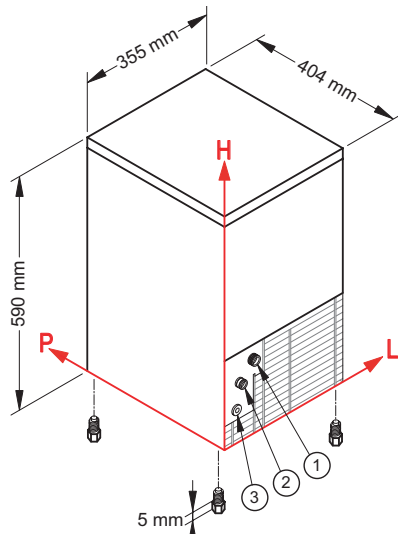

CB 134-184

CB 134

CB 184

CONNECTIONS / CONNESSIONI	CB 134			CB 184		
	L	H	Ø	L	H	Ø
① Water inlet / Ingresso acqua	88	184	3/4"	88	184	3/4"
② Water outlet / Scarico acqua	45	138	24 mm	45	138	24 mm
③ Electrical connection / Connessione elettrica	41	73	-	41	73	-

TECHNICAL INFORMATION / DATI TECNICI	CB 134	CB 184
Production in 24 h, till / Produzione in 24 h, sino a	13 kg	21 kg
Storage capacity / Capacità contenitore	4 kg ≈ 310 □	4 kg ≈ 310 □
Cooling system / Condensazione	A	A - W
Kind of cube / Tipo di cubetto	D-13g	D-13g
Refrigerant / Refrigerante	R134A	R404A
Standard voltage / Voltaggio standard	220-240 V ~ 50 Hz	220-240 V ~ 50 Hz
Electrical consumption / Consumo elettrico	200 W	320 W
Fuse / Fusibile	10 A	10 A
Water consumption (l/kg) / Consumo acqua (l/kg)	A 5	A 4,5 W 20
Sizes (WxDxH) / Dimensioni [LxPxH]	355x404x590 mm	355x404x590 mm
Sizes with packing (WxDxH) / Dimensioni con imballo [LxPxH]	415x445x780 mm	415x445x780 mm
Weight (net/gross) / Peso [netto/lordo]	24,5/31 kg	27,5/34 kg
Finishing / Finitura	ABS grey / ABS grigio	ABS grey or blue / ABS grigio o blu 18/8 stainless steel, scotch brite / acciaio inox 18/8, scotch brite