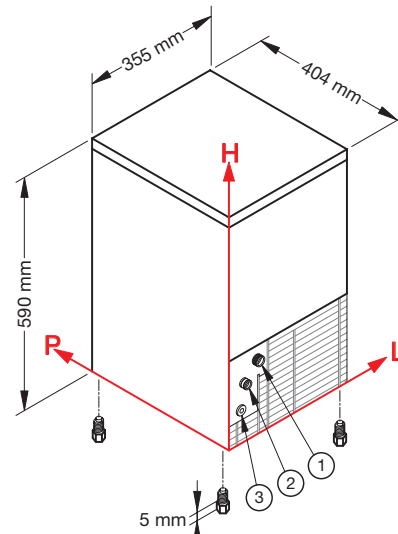

CB 134-184

CB 134

CB 184

CONNECTIONS / CONNESSIONI	CB 134			CB 184		
	L	H	Ø	L	H	Ø
① Water inlet / Ingresso acqua	88	184	3/4"	88	184	3/4"
② Water outlet / Scarico acqua	45	138	24 mm	45	138	24 mm
③ Electrical connection / Connessione elettrica	41	73	-	41	73	-

TECHNICAL INFORMATION / DATI TECNICI	CB 134	CB 184
Production in 24 h, till / Produzione in 24 h, sino a	13 kg	21 kg
Storage capacity / Capacità contenitore	4 kg ≈ 310 □	4 kg ≈ 310 □
Cooling system / Condensazione	A	A - W
Kind of cube / Tipo di cubetto	D-13g	D-13g
Refrigerant / Refrigerante	R134A	R404A
Standard voltage / Voltaggio standard	220-240 V ~ 50 Hz	220-240 V ~ 50 Hz
Electrical consumption / Consumo elettrico	200 W	320 W
Fuse / Fusibile	10 A	10 A
Water consumption (l/kg) / Consumo acqua (l/kg)	A 5	A 4,5 W 20
Sizes (WxDxH) / Dimensioni [LxPxH]	355x404x590 mm	355x404x590 mm
Sizes with packing (WxDxH) / Dimensioni con imballo [LxPxH]	415x445x780 mm	415x445x780 mm
Weight (net/gross) / Peso [netto/lordo]	24,5/31 kg	27,5/34 kg
Finishing / Finitura	ABS grey / ABS grigio	ABS grey or blue / ABS grigio o blu 18/8 stainless steel, scotch brite / acciaio inox 18/8, scotch brite

INSTALLATION CONDITIONS / CONDIZIONI D'INSTALLAZIONE	Min / Max
Installation / Installazione	indoor / interna
Ambient temperature / Temperatura ambiente	+10 / +43 °C
Water temperature / Temperatura acqua	+3 / +32 °C
Voltage / Voltaggio	± 10%
Water inlet pressure / Pressione dell'acqua in ingresso	1bar (14psi) / 6bar (84psi)