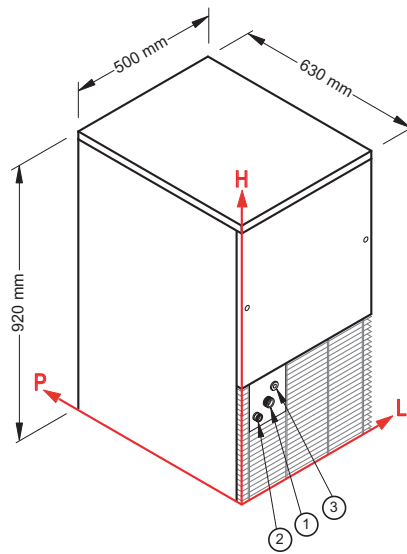

DSS 42

DSS 42

CONNECTIONS / CONNESSIONI	DSS 42		
	L	H	Ø
① Water inlet / Ingresso acqua	111	311	3/4"
② Water outlet / Scarico acqua	49	270	24 mm
③ Electrical connection / Connessione elettrica	156	347	-

TECHNICAL INFORMATION / DATI TECNICI	DSS 42
Production in 24 h, till / Produzione in 24 h, sino a	42 kg
Storage capacity / Capacità contenitore	12 kg ≈ 930 □
Ice delivery / Ghiaccio erogato	3 kg/min
Cooling system / Condensazione	A - W
Kind of cube / Tipo di cubetto	D-13g
Refrigerant / Refrigerante	R404A
Standard voltage / Voltaggio standard	220-240 V ~ 50 Hz
Electrical consumption / Consumo elettrico	450 W
Fuse / Fusibile	10 A
Water consumption (l/kg) / Consumo acqua (l/kg)	A 4 W 15
Sizes (WxDxH) / Dimensioni [LxPxH]	500x630x920 mm
Sizes with packing (WxDxH) / Dimensioni con imballo [LxPxH]	540x770x1090 mm
Weight (net/gross) / Peso [netto/lordo]	66/74 kg

Finishing 18/8 stainless steel, scotch brite / Finitura acciaio inox 18/8, scotch brite

INSTALLATION CONDITIONS / CONDIZIONI D'INSTALLAZIONE	Min / Max
Installation / Installazione	indoor / interna
Ambient temperature / Temperatura ambiente	+10 / +43 °C
Water temperature / Temperatura acqua	+3 / +32 °C
Voltage / Voltaggio	± 10%
Water inlet pressure / Pressione dell'acqua in ingresso	1bar (14psi) / 6bar (84psi)