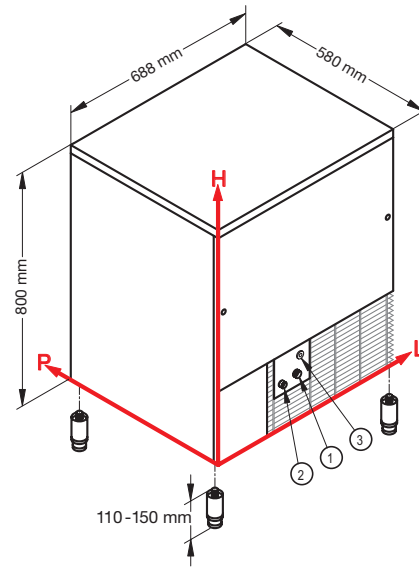

Fresh Maker · IW 45

Fresh Maker

IW 45

CONNECTIONS / CONNESSIONI	Fresh Maker			IW 45		
	L	H	Ø	L	H	Ø
① Water inlet / Ingresso acqua	120	215	3/4"	299	196	3/4"
② Water outlet / Scarico acqua	150	40	24 mm	237	151	24 mm
③ Electrical connection / Connessione elettrica	44	40	-	344	232	-

TECHNICAL INFORMATION / DATI TECNICI	Fresh Maker	IW 45
Production in 24 h, till / Produzione in 24 h, sino a	21 kg	42 kg
Storage capacity / Capacità contenitore	4 kg ≈ 310 □	25 kg ≈ 1470 □
Water delivery / Acqua erogata	1,2 l/min	2 l/min
Cooling system / Condensazione	W	A - W
Kind of cube / Tipo di cubetto	D-13g	A-18g C-33g D-13g E-42g
Refrigerant / Refrigerante	R404A	R404A
Standard voltage / Voltaggio standard	220-240 V ~ 50 Hz	220-240 V ~ 50 Hz
Electrical consumption / Consumo elettrico	320 W	450 W
Fuse / Fusibile	10 A	10 A
Water consumption (l/kg) / Consumo acqua (l/kg)	W 37,4	A 4 W 15
Sizes (WxDxH) / Dimensioni [LxPxH]	540x430x435 mm	688x580x800 mm
Sizes with packing (WxDxH) / Dimensioni con imballo [LxPxH]	590x490x640 mm	730x620x960 mm
Weight (net/gross) / Peso [netto/lordo]	35/40 kg	71/80 kg

Finishing 18/8 stainless steel, scotch brite / Finitura acciaio inox 18/8, scotch brite

INSTALLATION CONDITIONS / CONDIZIONI D'INSTALLAZIONE	Min / Max
Installation / Installazione	indoor / interna
Ambient temperature / Temperatura ambiente	+10 / +43 °C
Water temperature / Temperatura acqua	+3 / +32 °C
Voltage / Voltaggio	± 10%
Water inlet pressure / Pressione dell'acqua in ingresso	1bar (14psi) / 6bar (84psi)