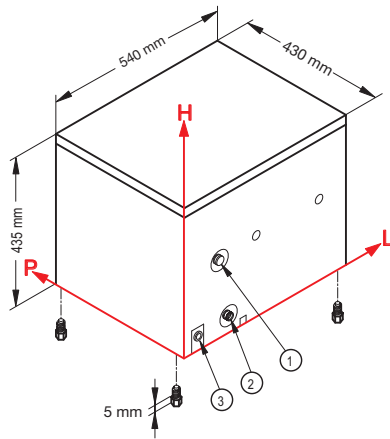

Fresh Maker · IW 45

Fresh Maker

IW 45

CONNECTIONS / CONNESSIONI	Fresh Maker			IW 45		
	L	H	Ø	L	H	Ø
① Water inlet / Ingresso acqua	120	215	3/4"	299	196	3/4"
② Water outlet / Scarico acqua	150	40	24 mm	237	151	24 mm
③ Electrical connection / Connessione elettrica	44	40	-	344	232	-

TECHNICAL INFORMATION / DATI TECNICI	Fresh Maker	IW 45
Production in 24 h, till / Produzione in 24 h, sino a	21 kg	42 kg
Storage capacity / Capacità contenitore	4 kg ≈ 310 □	25 kg ≈ 1470 □
Water delivery / Acqua erogata	1,2 l/min	2 l/min
Cooling system / Condensazione	W	A - W
Kind of cube / Tipo di cubetto	D-13g	A-18g C-33g D-13g E-42g
Refrigerant / Refrigerante	R404A	R404A
Standard voltage / Voltaggio standard	220-240 V ~ 50 Hz	220-240 V ~ 50 Hz
Electrical consumption / Consumo elettrico	320 W	450 W
Fuse / Fusibile	10 A	10 A
Water consumption (l/kg) / Consumo acqua (l/kg)	W 37,4	A 4 W 15
Sizes (WxDxH) / Dimensioni [LxPxH]	540x430x435 mm	688x580x800 mm
Sizes with packing (WxDxH) / Dimensioni con imballo [LxPxH]	590x490x640 mm	730x620x960 mm
Weight (net/gross) / Peso [netto/lordo]	35/40 kg	71/80 kg

Finishing 18/8 stainless steel, scotch brite / Finitura acciaio inox 18/8, scotch brite

INSTALLATION CONDITIONS / CONDIZIONI D'INSTALLAZIONE	Min / Max
Installation / Installazione	indoor / interna
Ambient temperature / Temperatura ambiente	+10 / +43 °C
Water temperature / Temperatura acqua	+3 / +32 °C
Voltage / Voltaggio	± 10%
Water inlet pressure / Pressione dell'acqua in ingresso	1bar (14psi) / 6bar (84psi)